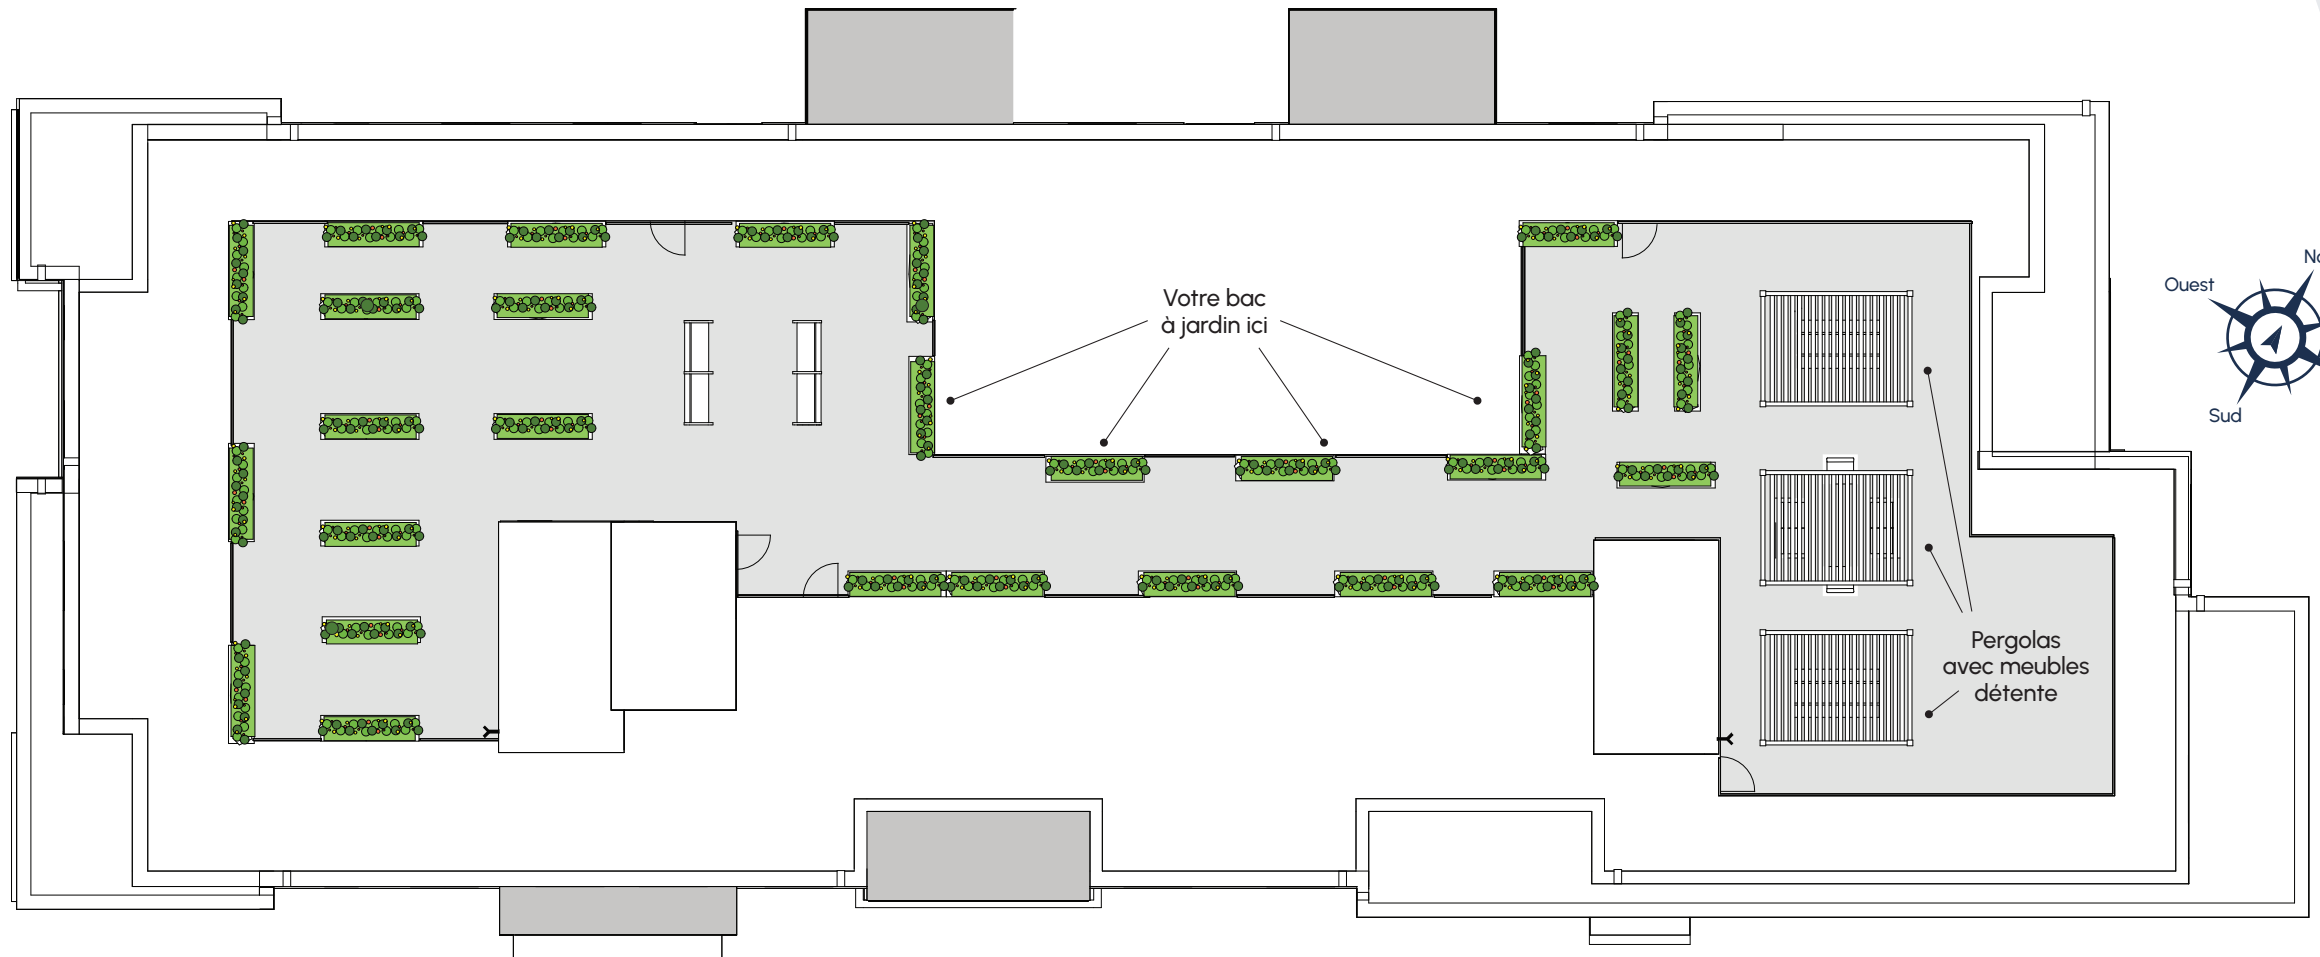

halo

SUR LE LAC

450 372.6065
halosurlelac.com

Lac Boivin

 Chaque logement a un bac à jardin

TOITURE

Vue sur la gare et le centre-ville

Rue Denison Est

Votre bac à jardin ici

Pergolas avec meubles détente

halō

SUR LE LAC

450 372.6065
halosurlelac.com

L'ESTRIADE 

Vue sur la gare et le centre-ville

Vue sur le Mont-Sacré-Coeur

08

01

02

03

04

07

06

05