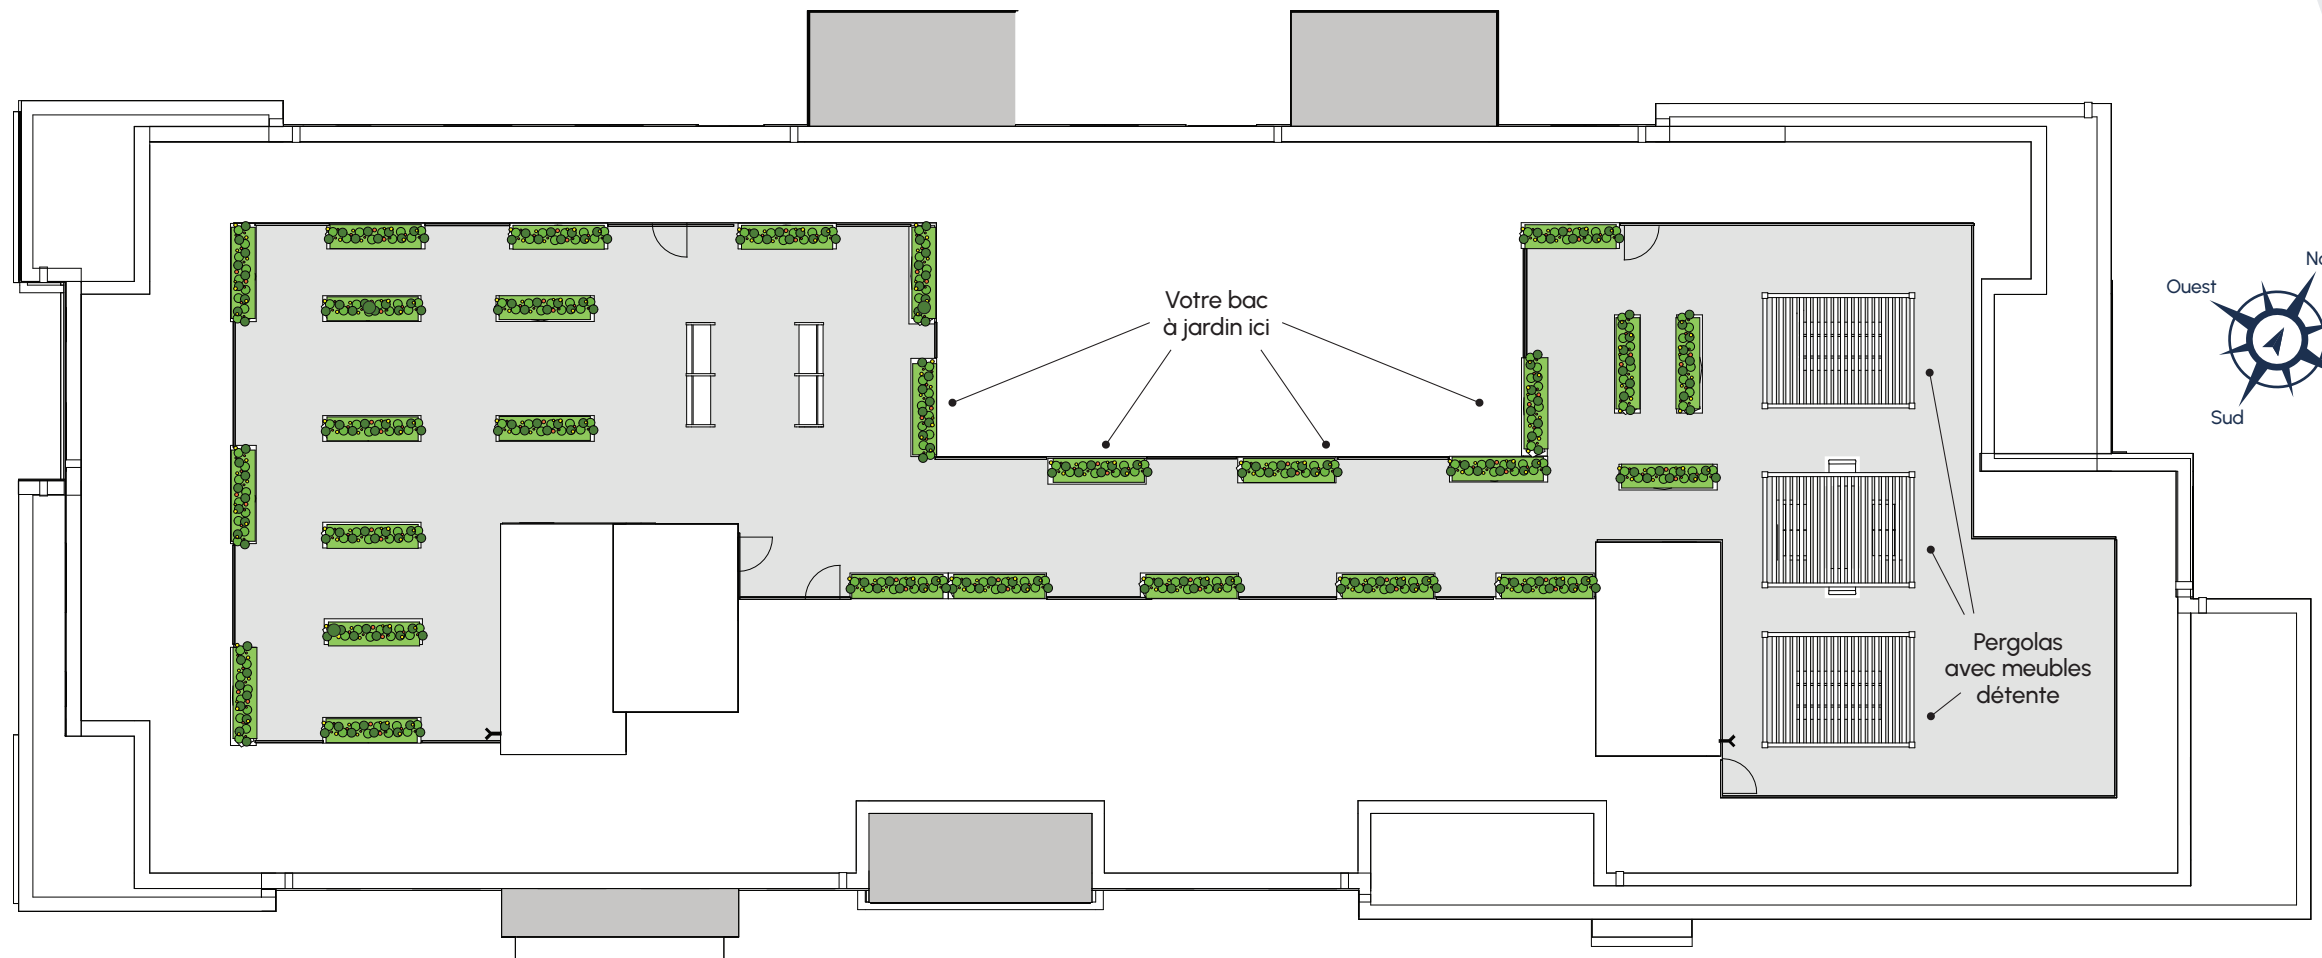

halō

SUR LE LAC

450 372.6065
halosurlelac.com

Lac Boivin

Chaque logement a un bac à jardin

TOITURE

Vue sur la gare et le centre-ville

Rue Denison Est

Votre bac à jardin ici

Pergolas avec meubles détente