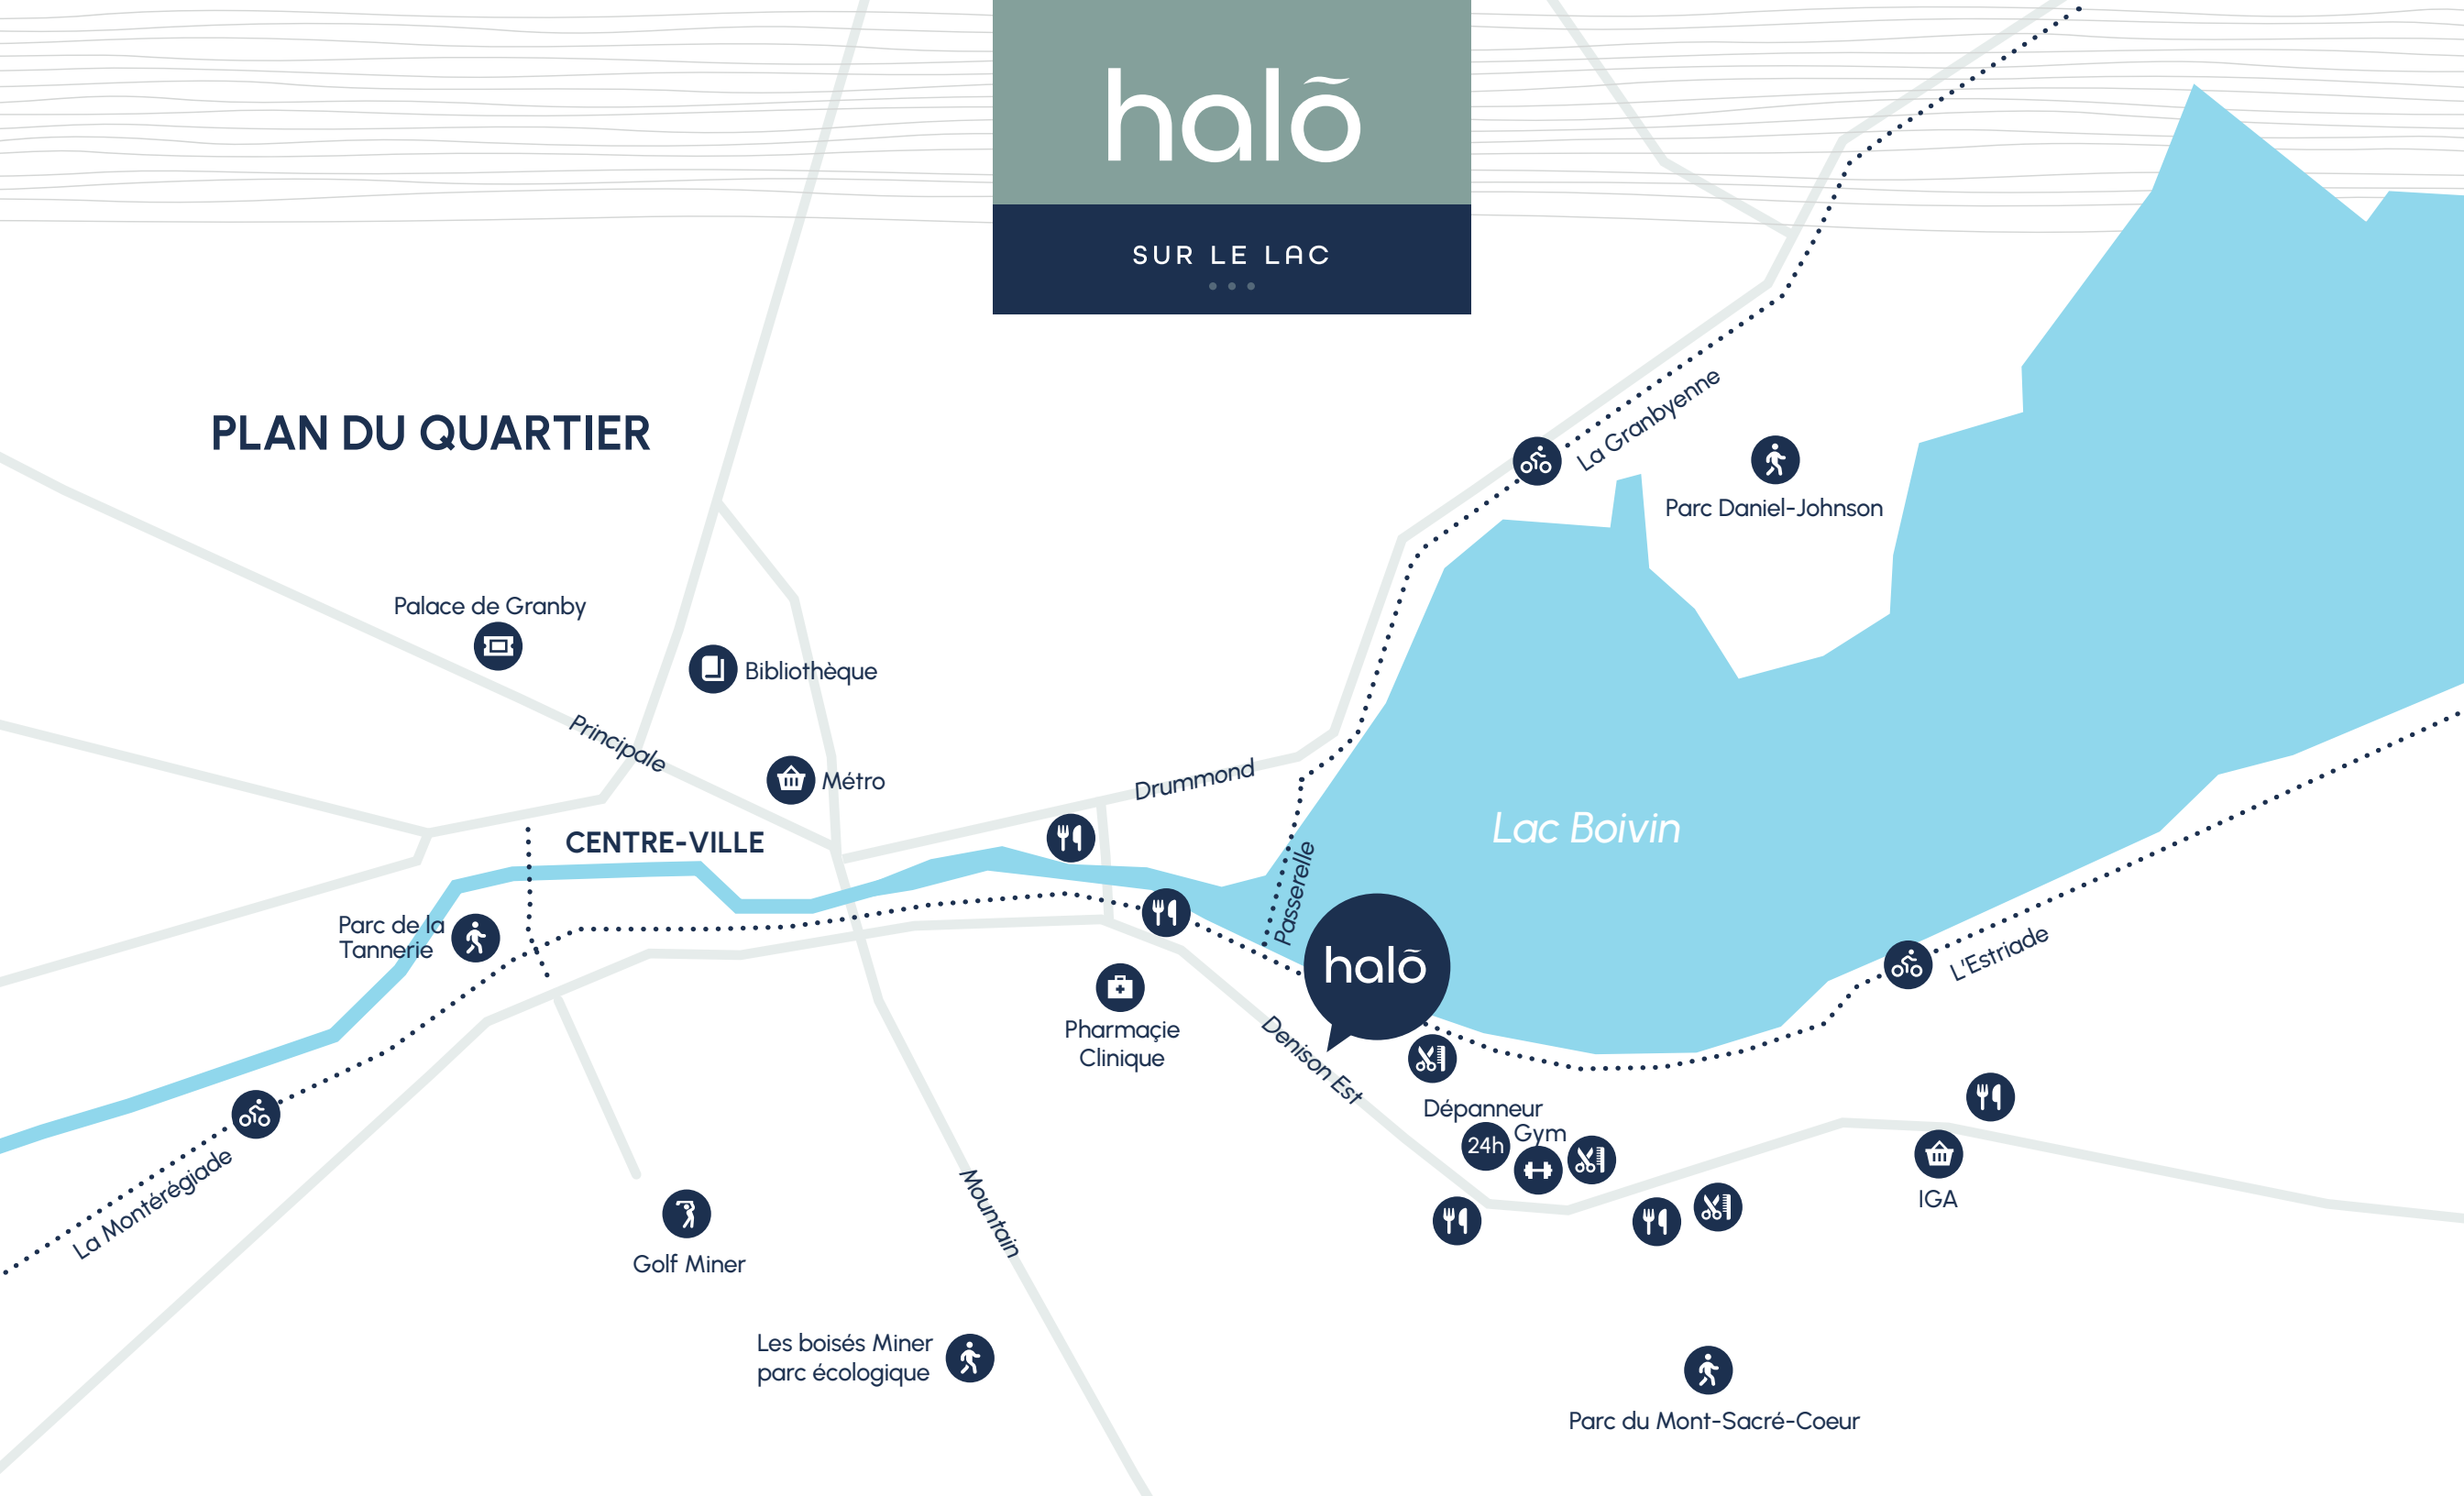

Vue sur la gare et le centre-ville

Vue sur le Mont-Sacré-Coeur

08

07

06

01

02

03

04

05

halō

SUR LE LAC

PLAN DU QUARTIER

Palace de Granby

Bibliothèque

Métro

CENTRE-VILLE

Parc de la Tannerie

La Montérégiaide

Golf Miner

Les boisés Miner
parc écologique

Pharmacie
Clinique

Dépanneur
24h

Gym